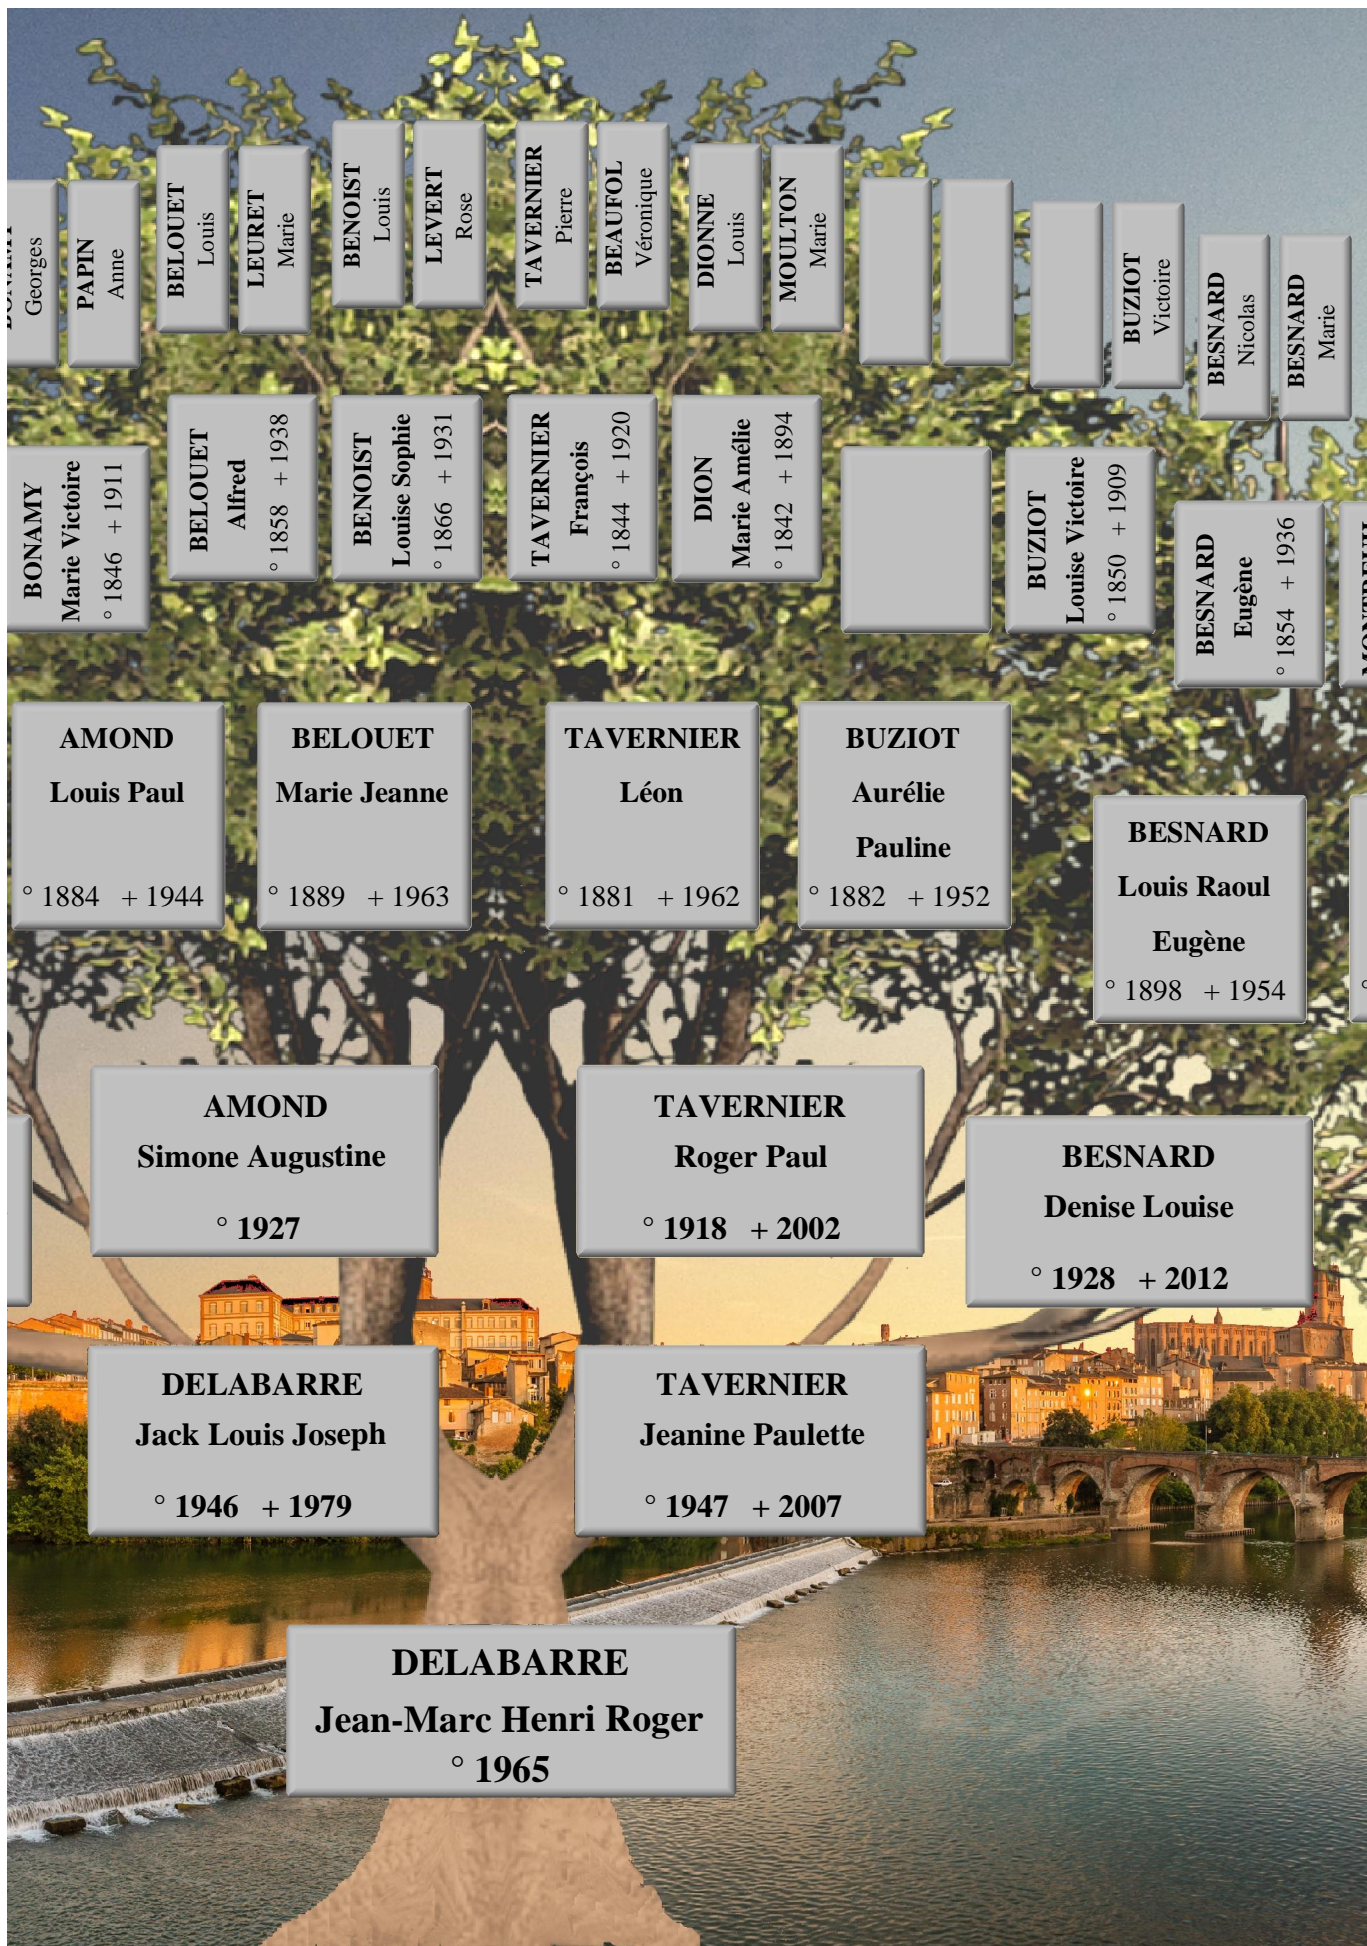

**BONAMY**  
Marie Victoire  
° 1846 + 1911

**PAPIN**  
Anne

**BELOUET**  
Louis

**BELOUET**  
Alfred  
° 1858 + 1938

**LEURET**  
Marie

**BENOIST**  
Louis

**BENOIST**

**DELABARRE**  
Joseph Jean  
° 1890 + 1966

**PROUST**  
Georgette  
Marie  
° 1897 + 1958

**AMOND**  
Louis Paul  
° 1884 + 1944

**BELOUET**  
Marie Je  
° 1889 +

**DELABARRE**  
Henri Georges Joseph  
° 1921 + 1990

**AMOND**  
Simone Augustine  
° 1927

**DELABARRE**  
Jack Louis Joseph  
° 1946 + 1979

**Jean**

**BOUAMA**  
Georges

**PAPIN**  
Anne

**BELOUET**  
Louis

**LEURET**  
Marie

**BENOIST**  
Louis

**LEVERT**  
Rose

**TAVERNIER**  
Pierre

**BEAUFOL**  
Véronique

**DIONNE**  
Louis

**MOULTON**  
Marie

**BONAMY**  
Marie Victoire  
° 1846 + 1911

**BELOUET**  
Alfred  
° 1858 + 1938

**BENOIST**  
Louise Sophie  
° 1866 + 1931