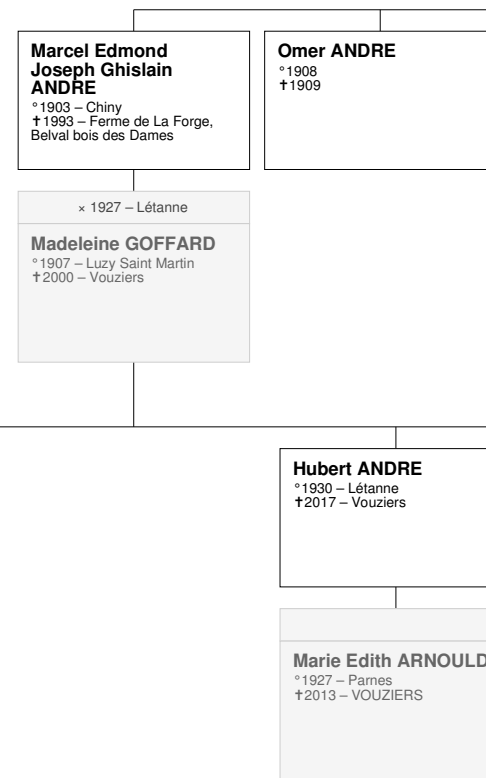

**Michel Joseph Lucien  
Ghislain ANDRE**  
° 1928 – Belval Bois des Dames,  
Ferme de La Forge  
† 1994 – Imécourt, Ferme  
d'Alliépont

x 1954 – Imécourt

**Michelle Constance  
REMY**  
° 1933 – Termes, Ferme  
d'Echaude  
† 2004 – Grandpré

# Arbre généalogique de Jos

e Joseph Ghislain ANDRE

**Joseph Ghislain  
ANDRE**  
° 1880 – Bioul  
† 1959 – Jupille

**Elise BRACONNIER**  
° 1882  
† 1963 – Reims

**Georges ANDRE**  
° 1936 – Ferme de La Forge,  
Belval Bois des Dames