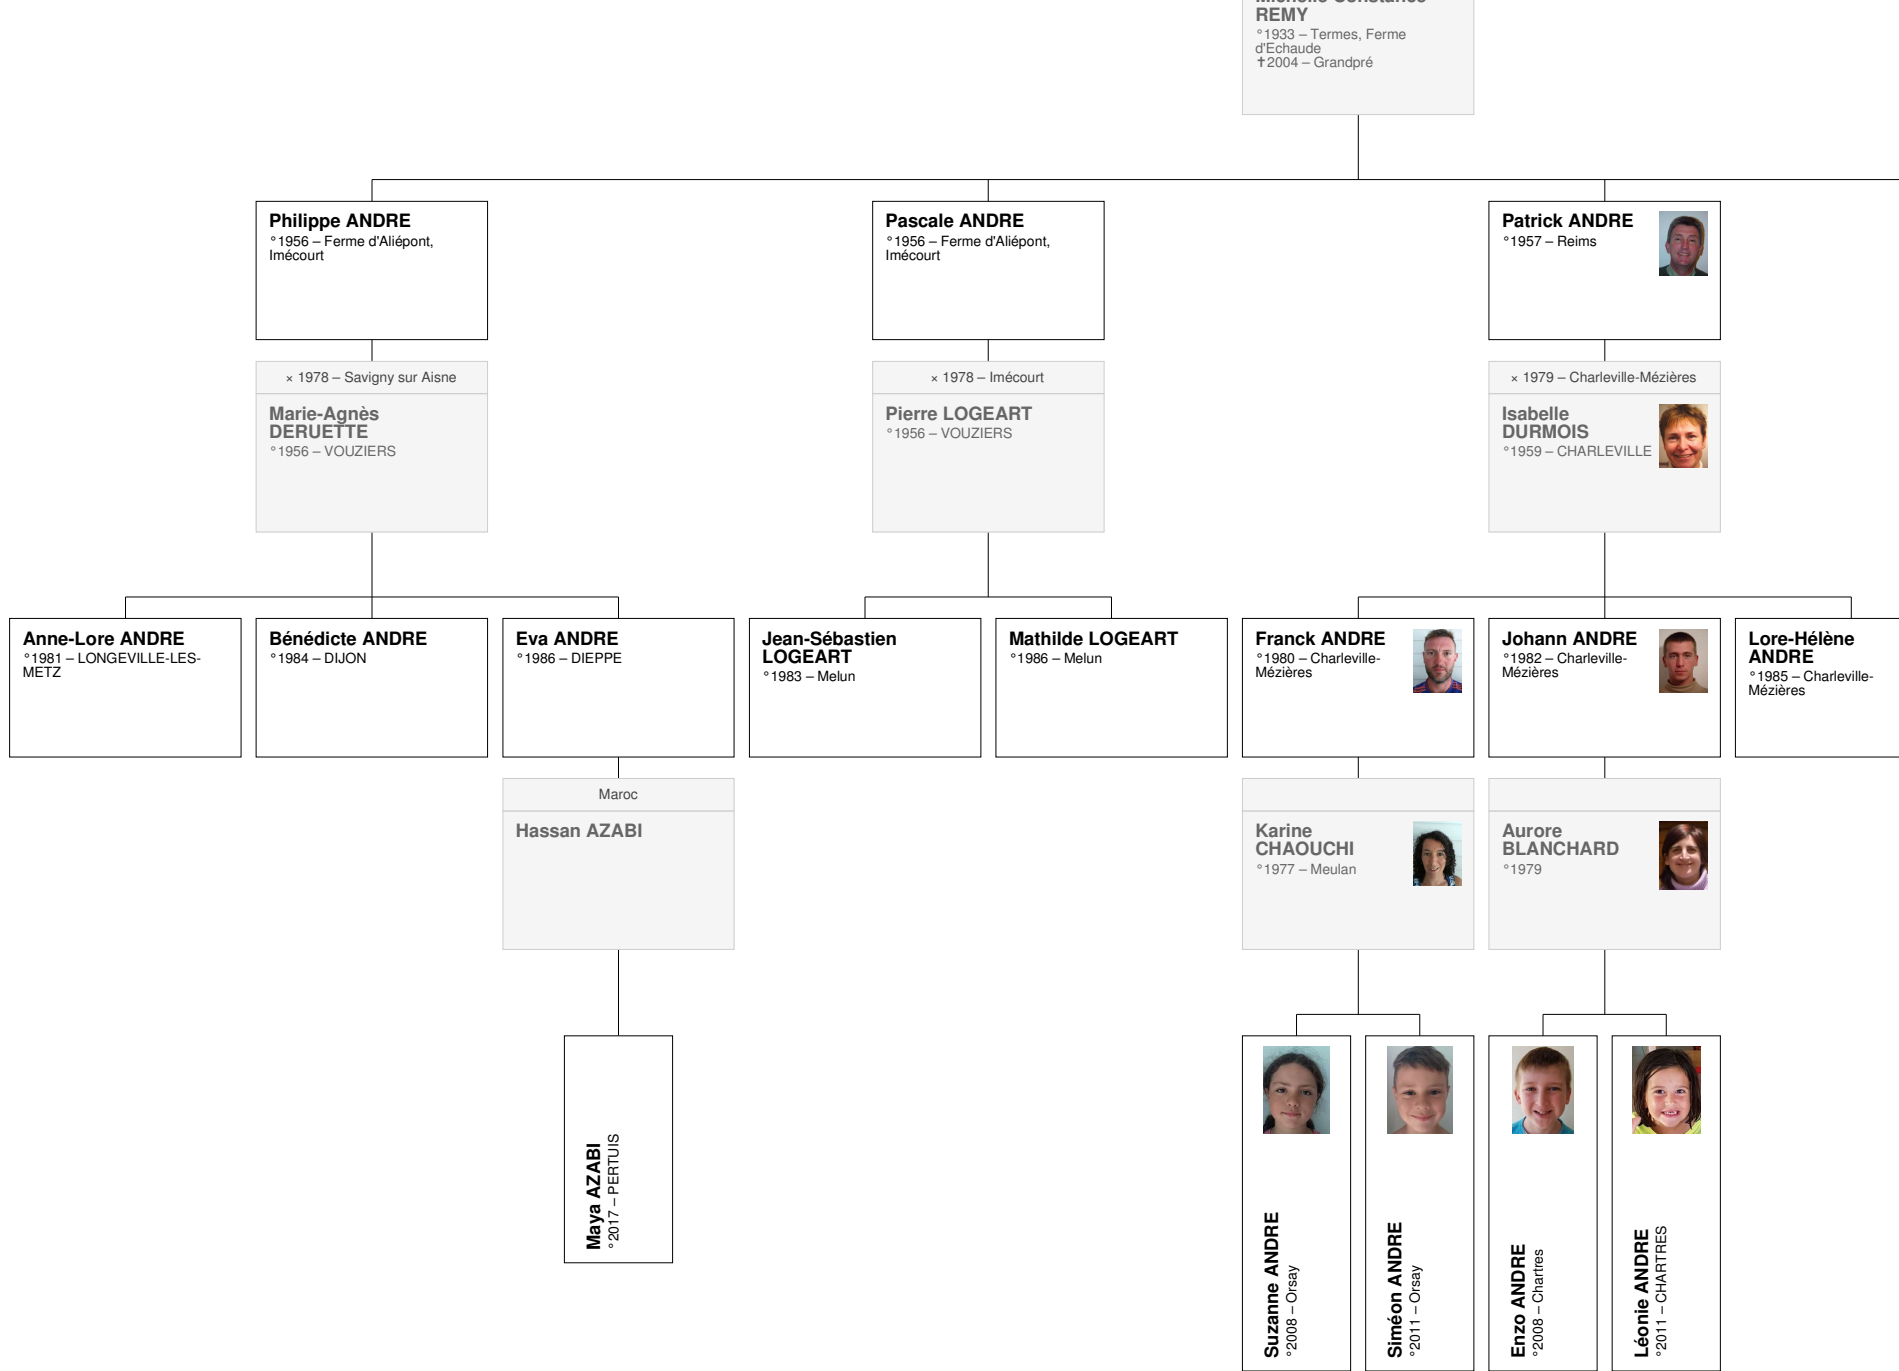

# Arbre généalogique de Jos

e Joseph Ghislain ANDRE

**Joseph Ghislain  
ANDRE**  
° 1880 – Bioul  
† 1959 – Jupille

**Elise BRACONNIER**  
° 1882  
† 1963 – Reims

**Georges ANDRE**  
° 1936 – Ferme de La Forge,  
Belval Bois des Dames

**Germaine RICHARD**  
° 1917 – Confolens  
† 1977 – Verdun

**Edmond BRUNAUX**  
° 1906  
† 1983

**Jean ANDRE**  
° 1946 – Verdun  
† 1994 – Charleville-Mézières

**Raymond ANDRE**  
° 1948 – Montigny devant Sassey

**Christian ANDRE**  
° 1955 – Ferme de Jupille, Douicon

x 1968 – Nouart  
**Lucette DROUET**  
° 1947 – Nouart  

x 1977 – Douicon  
**Marie-Christine VARENNE**  
° 1957 – Villers devant Dun

°1947 – Nouart

**Séverine ANDRE**  
°1981 – Verdun

× 2006 – DOULCON  
**Laurent VENET**  
°1977 – VERDUN

**d ANDRE**  
éthune

**Jeanne ANDRE**  
°2018 – Béthune

**Gabrielle ANDRE**  
°2018 – Béthune

**Lucas ANDRE**  
°2008 – Verdun  
†2009 – Nancy