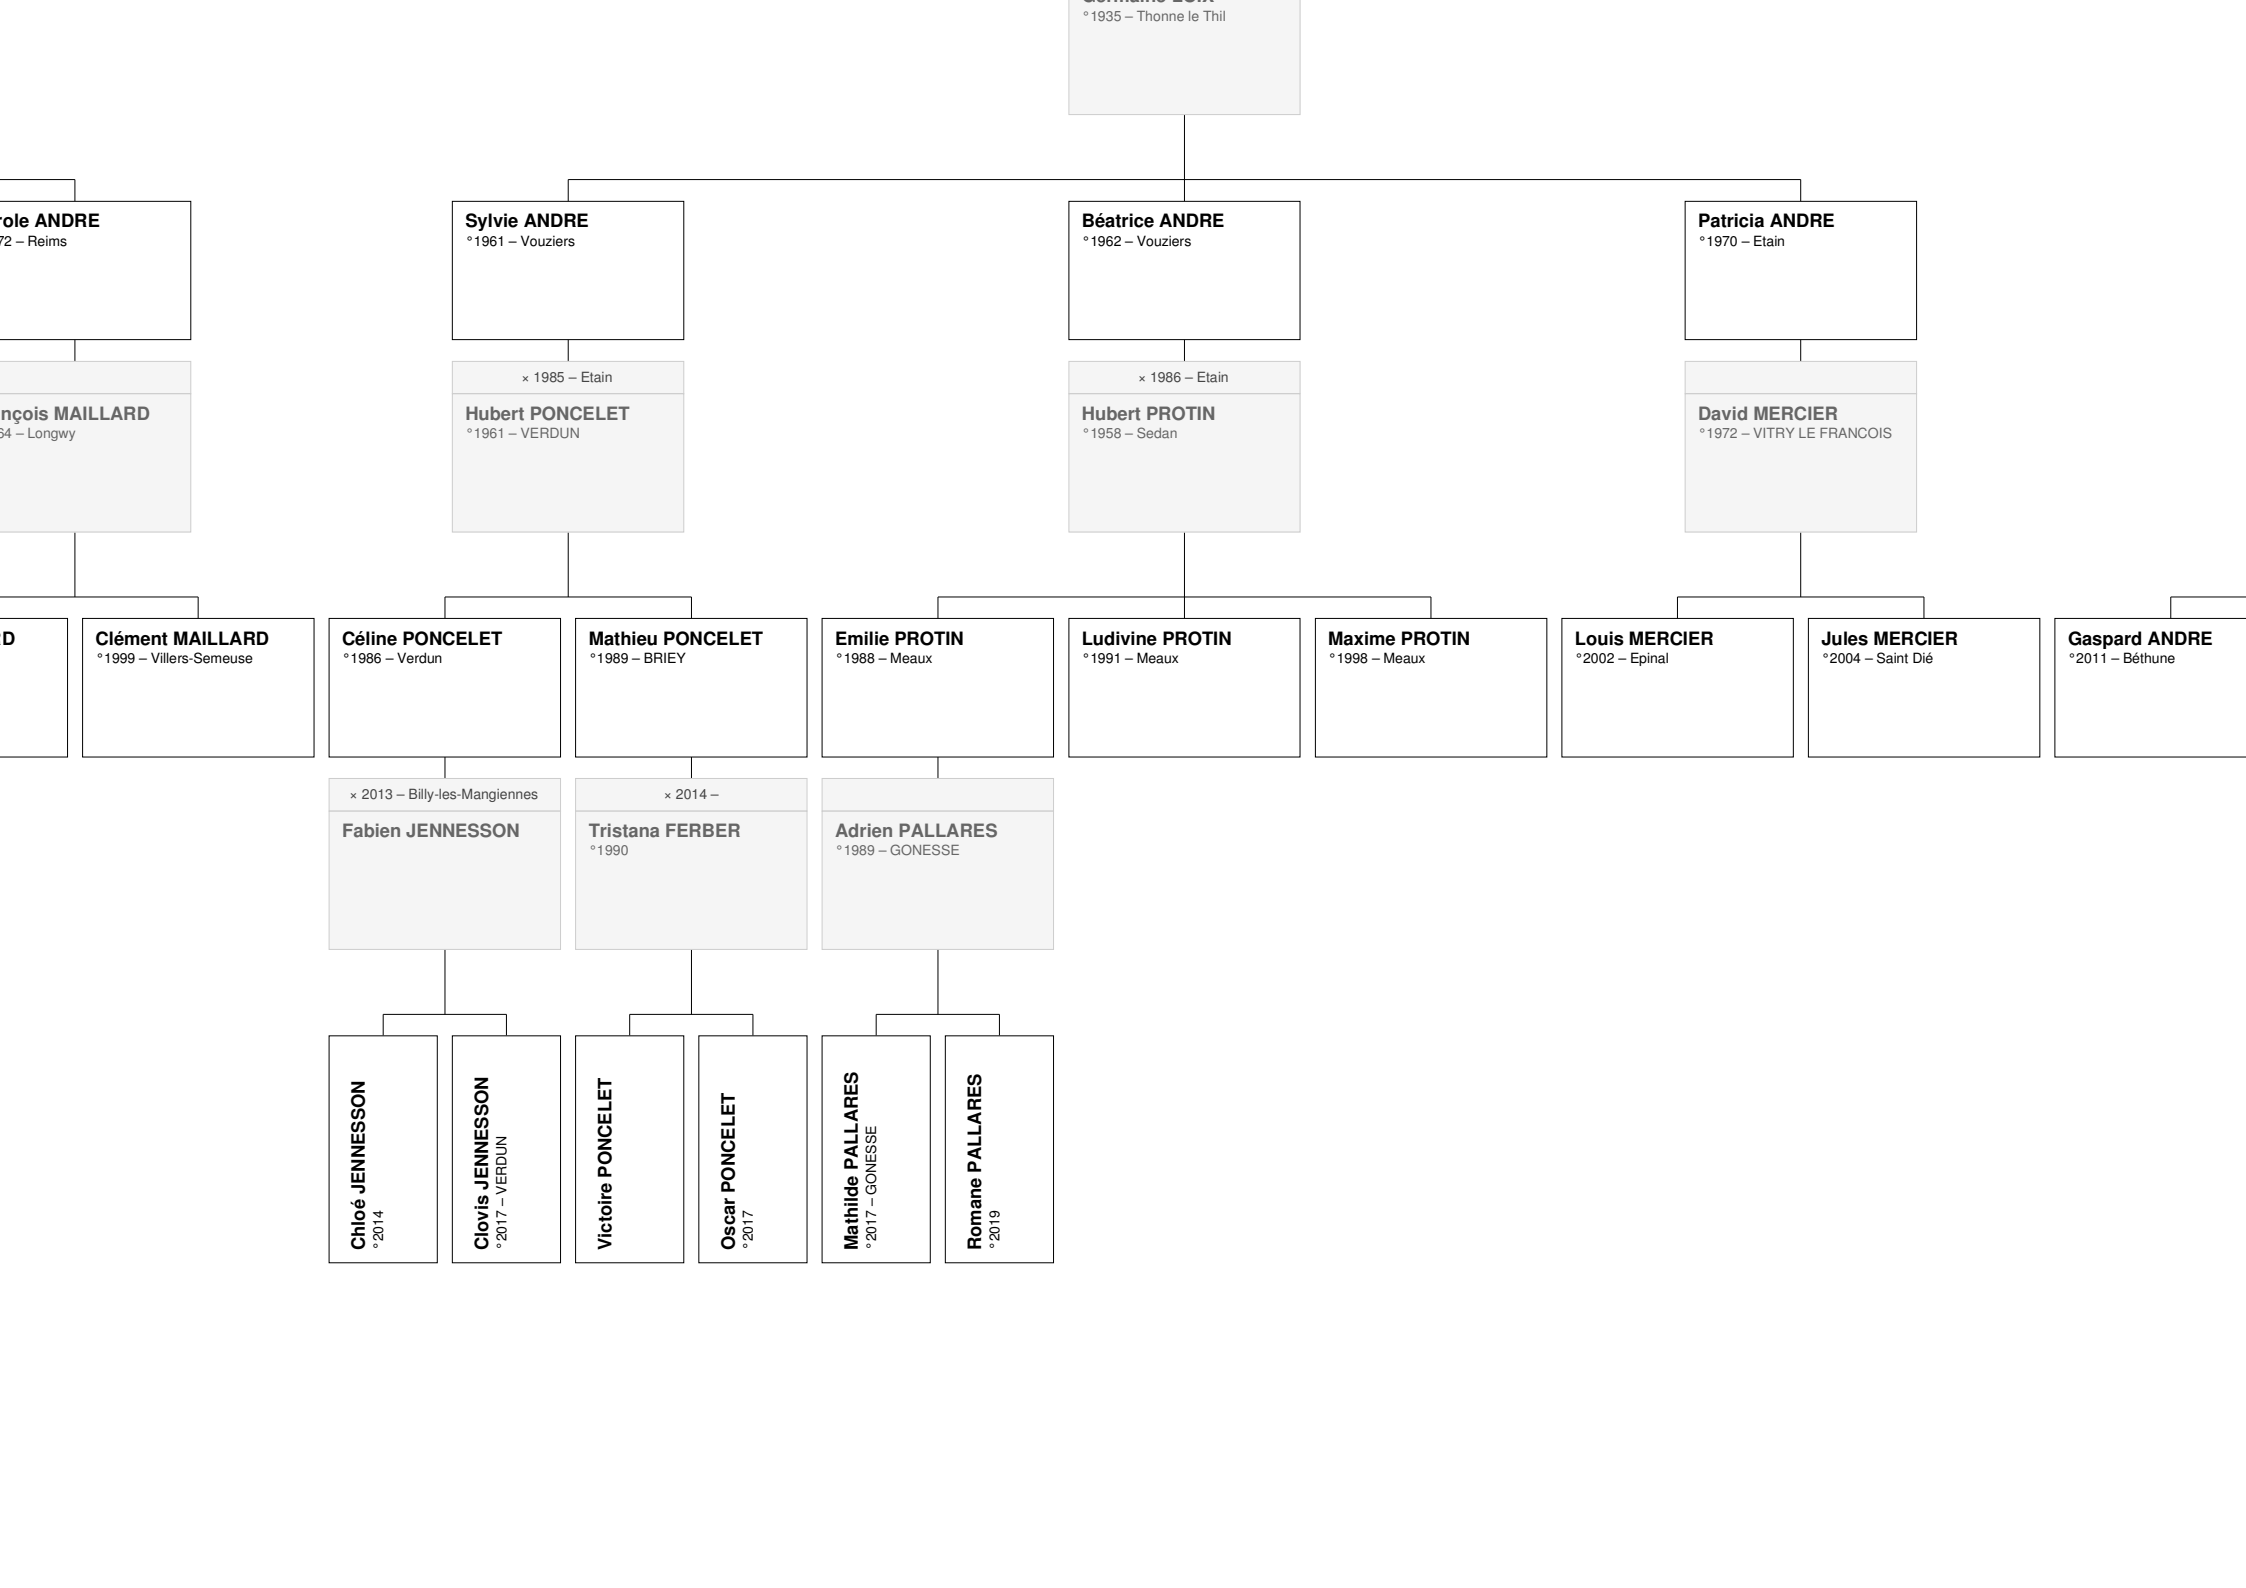

# Arbre généalogique de Jos

e Joseph Ghislain ANDRE

**Joseph Ghislain  
ANDRE**  
° 1880 – Bioul  
† 1959 – Jupille

**Elise BRACONNIER**  
° 1882  
† 1963 – Reims

**Georges ANDRE**  
° 1936 – Ferme de La Forge,  
Belval Bois des Dames

**Germaine RICHARD**  
° 1917 – Confolens  
† 1977 – Verdun

**Edmond BRUNAUX**  
° 1906  
† 1983

**Jean ANDRE**  
° 1946 – Verdun  
† 1994 – Charleville-Mézières

**Raymond ANDRE**  
° 1948 – Montigny devant Sassey

**Christian ANDRE**  
° 1955 – Ferme de Jupille, Douicon

x 1968 – Nouart  
**Lucette DROUET**  
° 1947 – Nouart  

x 1977 – Douicon  
**Marie-Christine VARENNE**  
° 1957 – Villers devant Dun

°1947 – Nouart

**Séverine ANDRE**  
°1981 – Verdun

× 2006 – DOULCON  
**Laurent VENET**  
°1977 – VERDUN

**d ANDRE**  
éthune

**Jeanne ANDRE**  
°2018 – Béthune

**Gabrielle ANDRE**  
°2018 – Béthune

**Lucas ANDRE**  
°2008 – Verdun  
†2009 – Nancy