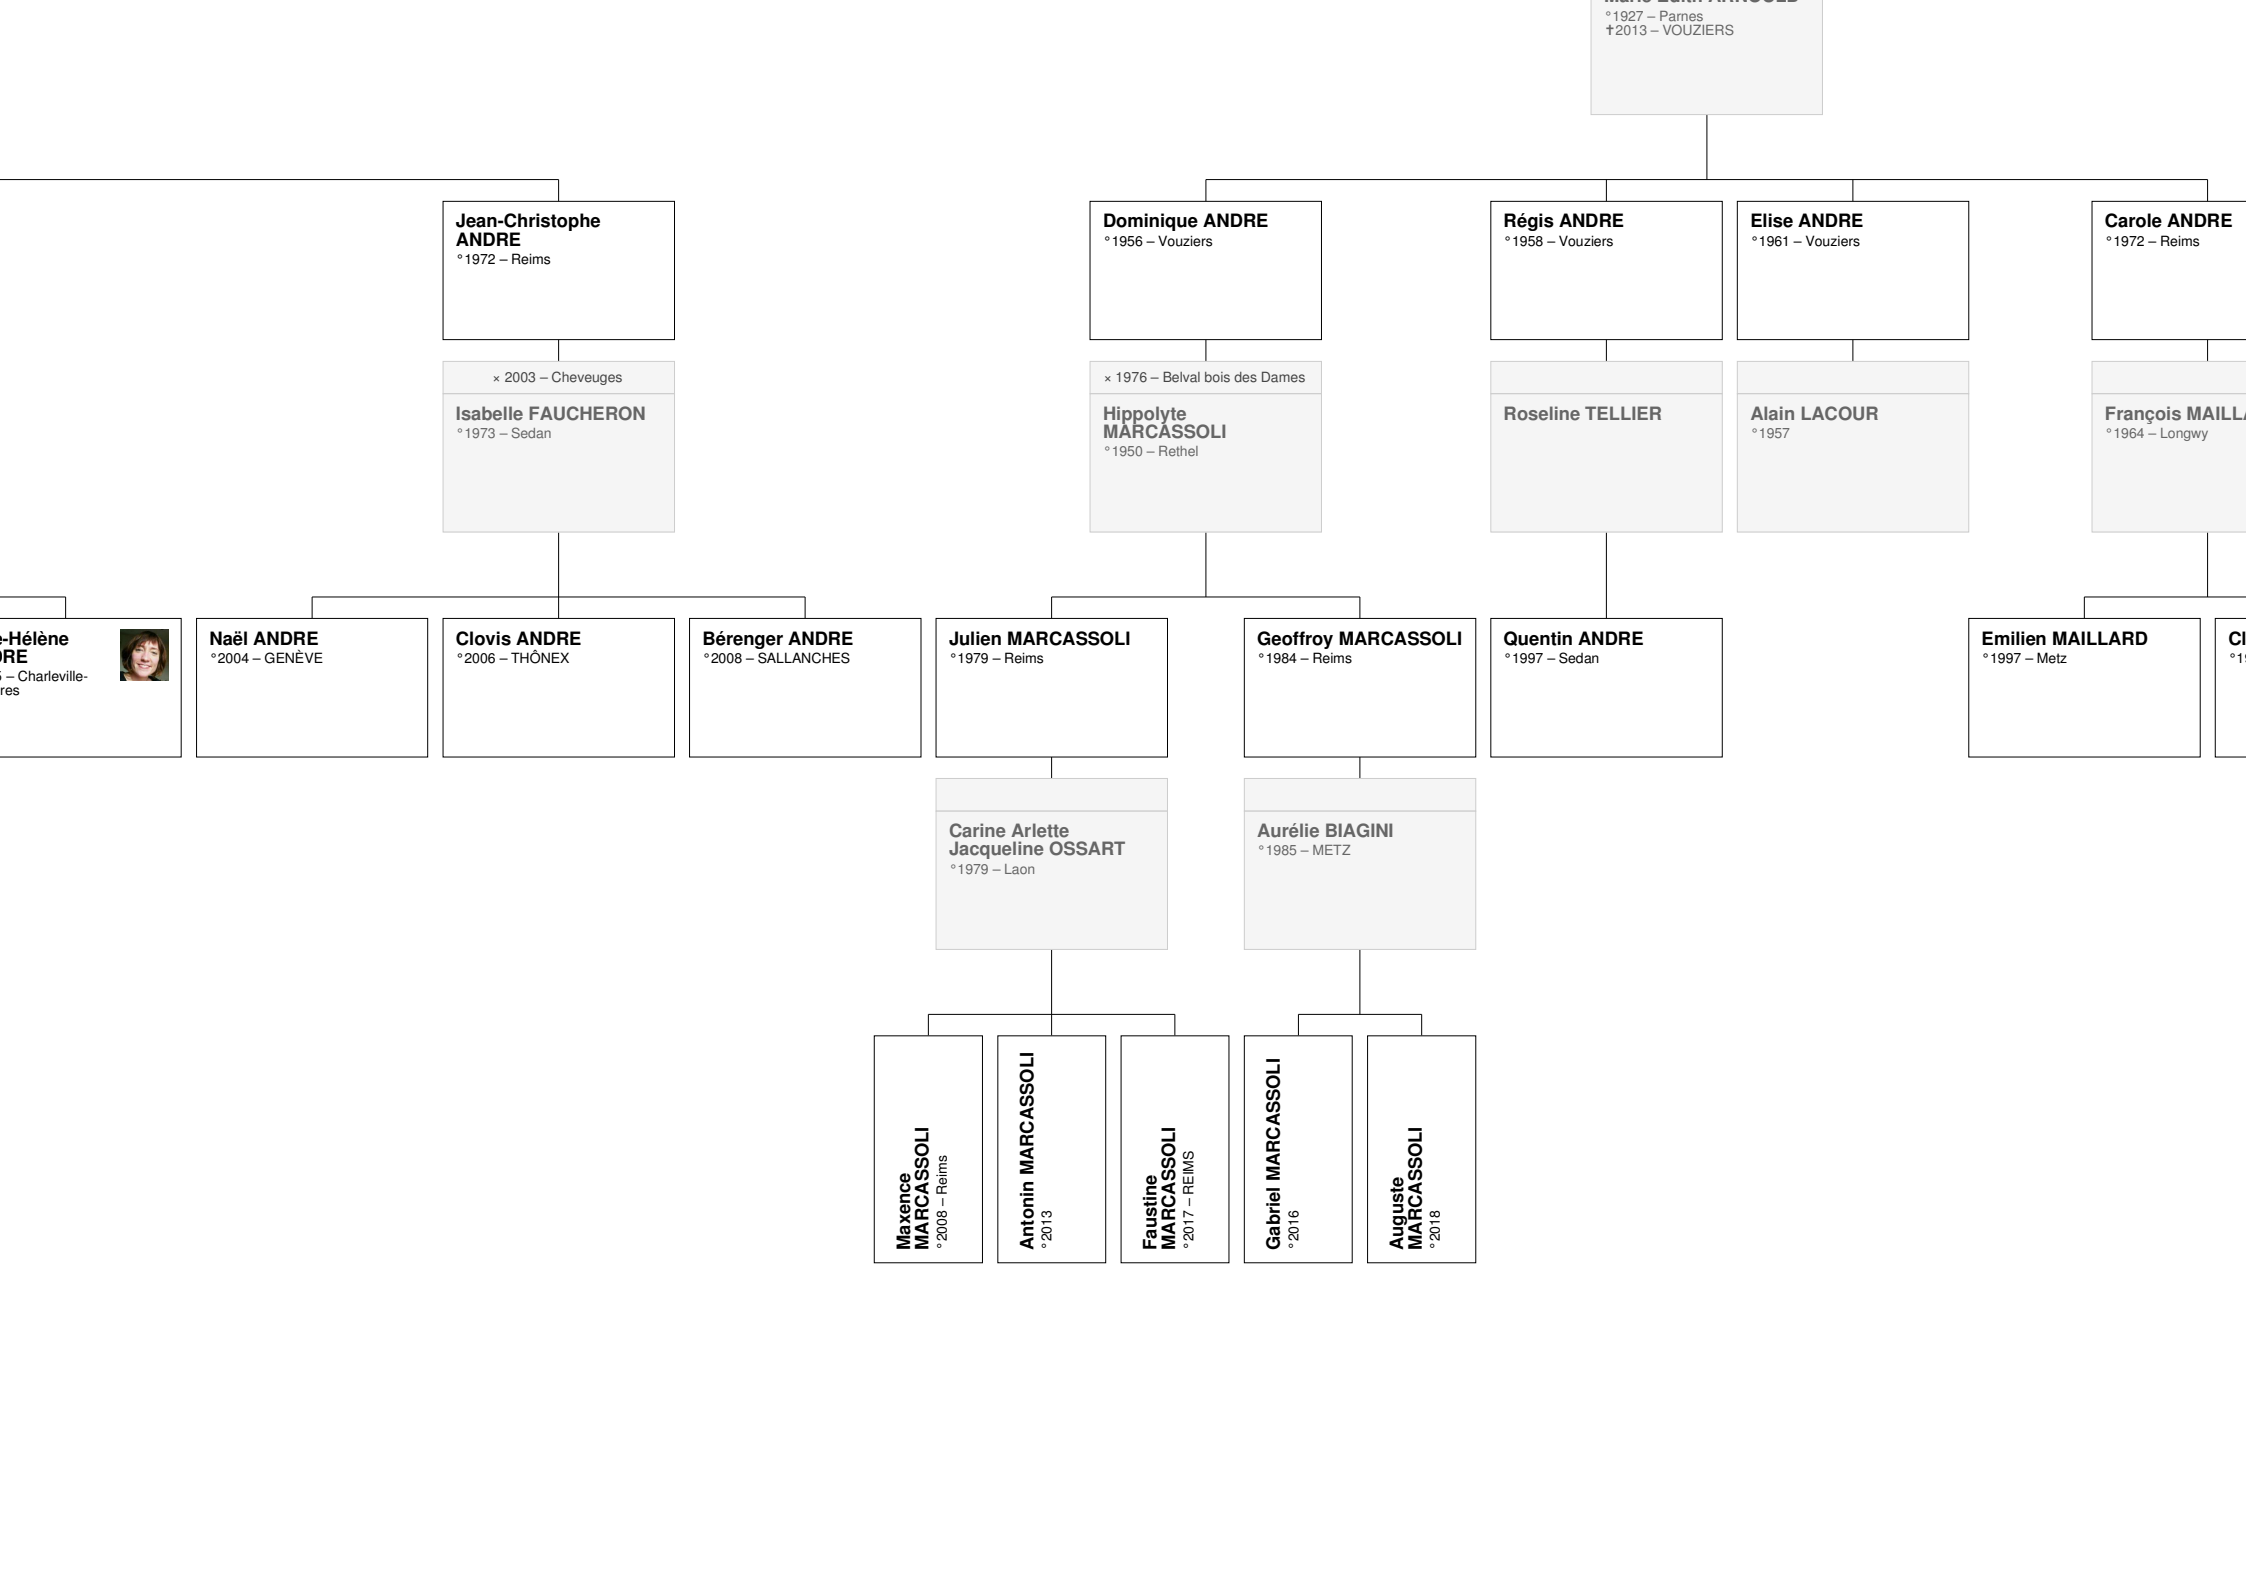

# Arbre généalogique de Jos

e Joseph Ghislain ANDRE

**Joseph Ghislain  
ANDRE**  
° 1880 – Bioul  
† 1959 – Jupille

**Elise BRACONNIER**  
° 1882  
† 1963 – Reims

**Georges ANDRE**  
° 1936 – Ferme de La Forge,  
Belval Bois des Dames

**Germaine RICHARD**  
° 1917 – Confolens  
† 1977 – Verdun

**Edmond BRUNAUX**  
° 1906  
† 1983

**Jean ANDRE**  
° 1946 – Verdun  
† 1994 – Charleville-Mézières

**Raymond ANDRE**  
° 1948 – Montigny devant Sassey

**Christian ANDRE**  
° 1955 – Ferme de Jupille, Douicon

x 1968 – Nouart  
**Lucette DROUET**  
° 1947 – Nouart  

x 1977 – Douicon  
**Marie-Christine VARENNE**  
° 1957 – Villers devant Dun

°1947 – Nouart

**Séverine ANDRE**  
°1981 – Verdun

× 2006 – DOULCON  
**Laurent VENET**  
°1977 – VERDUN

**d ANDRE**  
éthune

**Jeanne ANDRE**  
°2018 – Béthune

**Gabrielle ANDRE**  
°2018 – Béthune

**Lucas ANDRE**  
°2008 – Verdun  
†2009 – Nancy