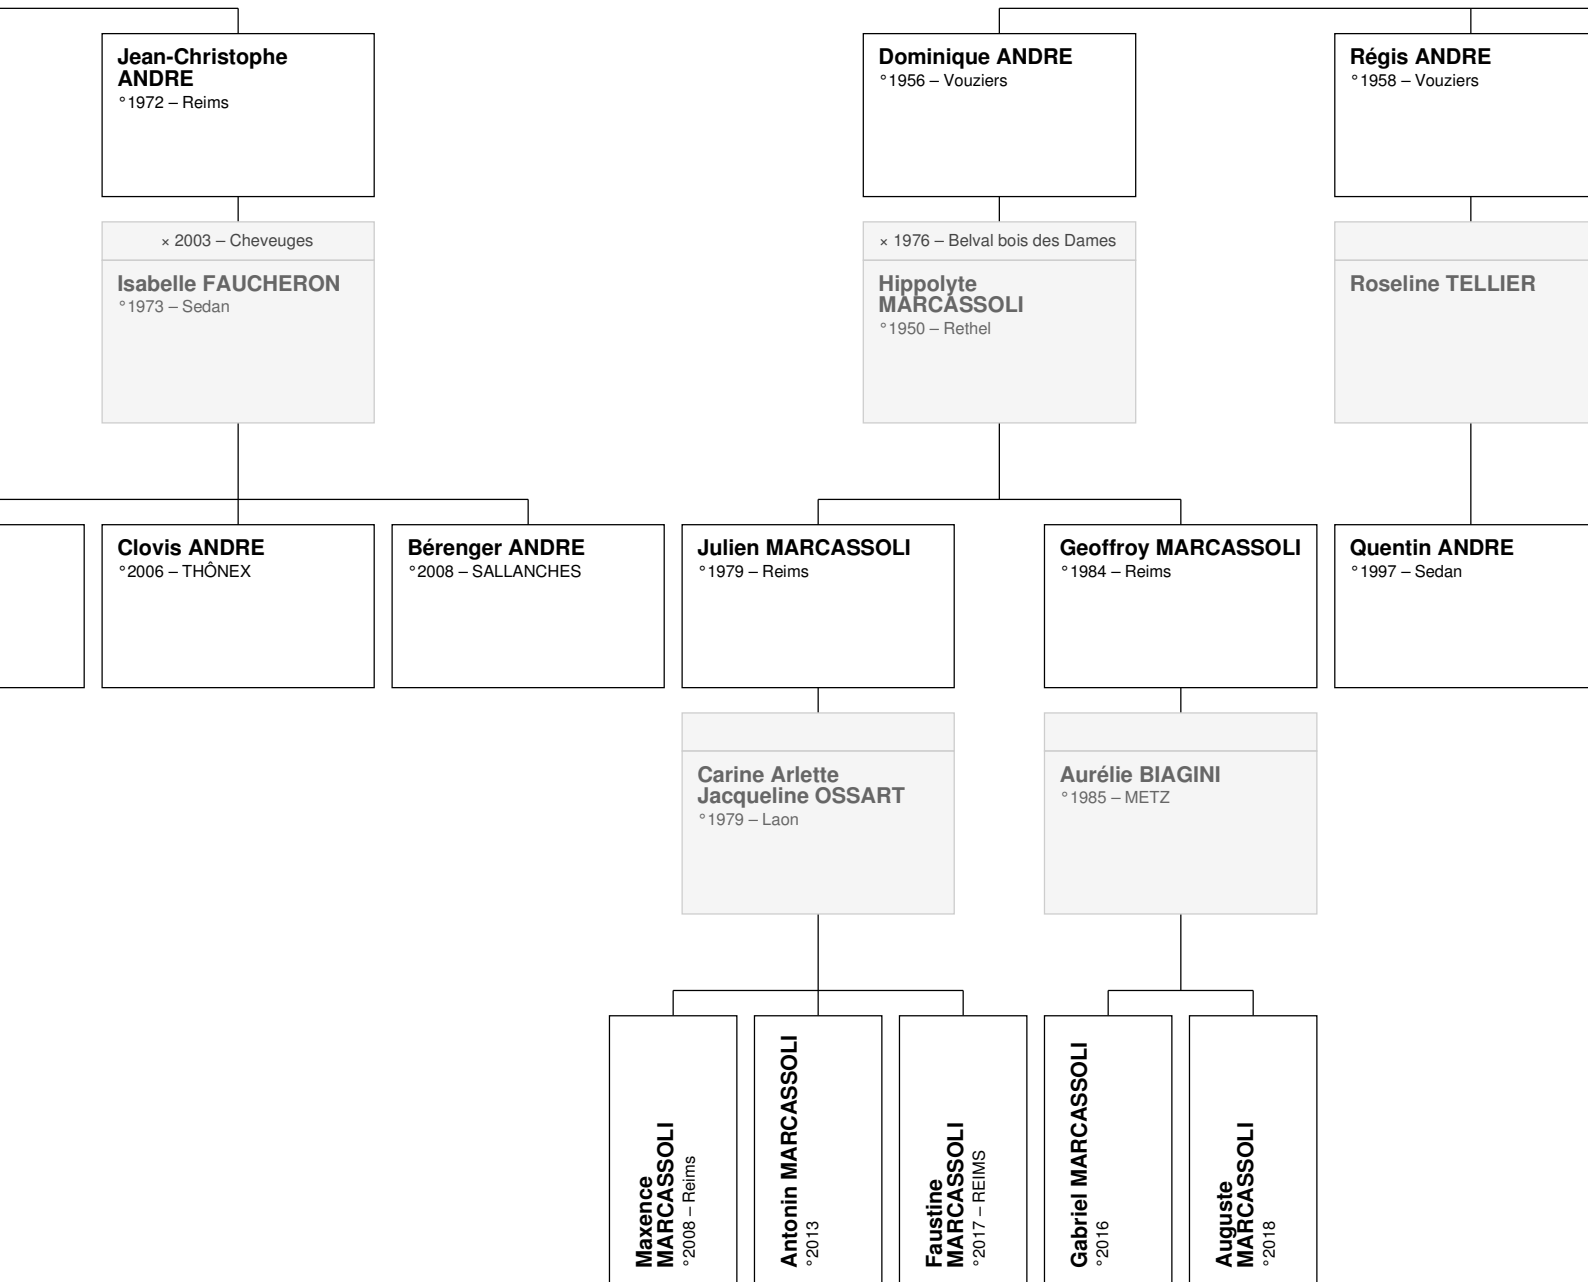

° 2011 – Orsay

Enzo ANDRE

° 2008 – Chartres

Léonie ANDRE

° 2011 – CHARTRES

Marie Edith ARNOULD
°1927 – Parnes
†2013 – VOUZIERIS

Régis ANDRE
1958 – Vouziers

Elise ANDRE
°1961 – Vouziers