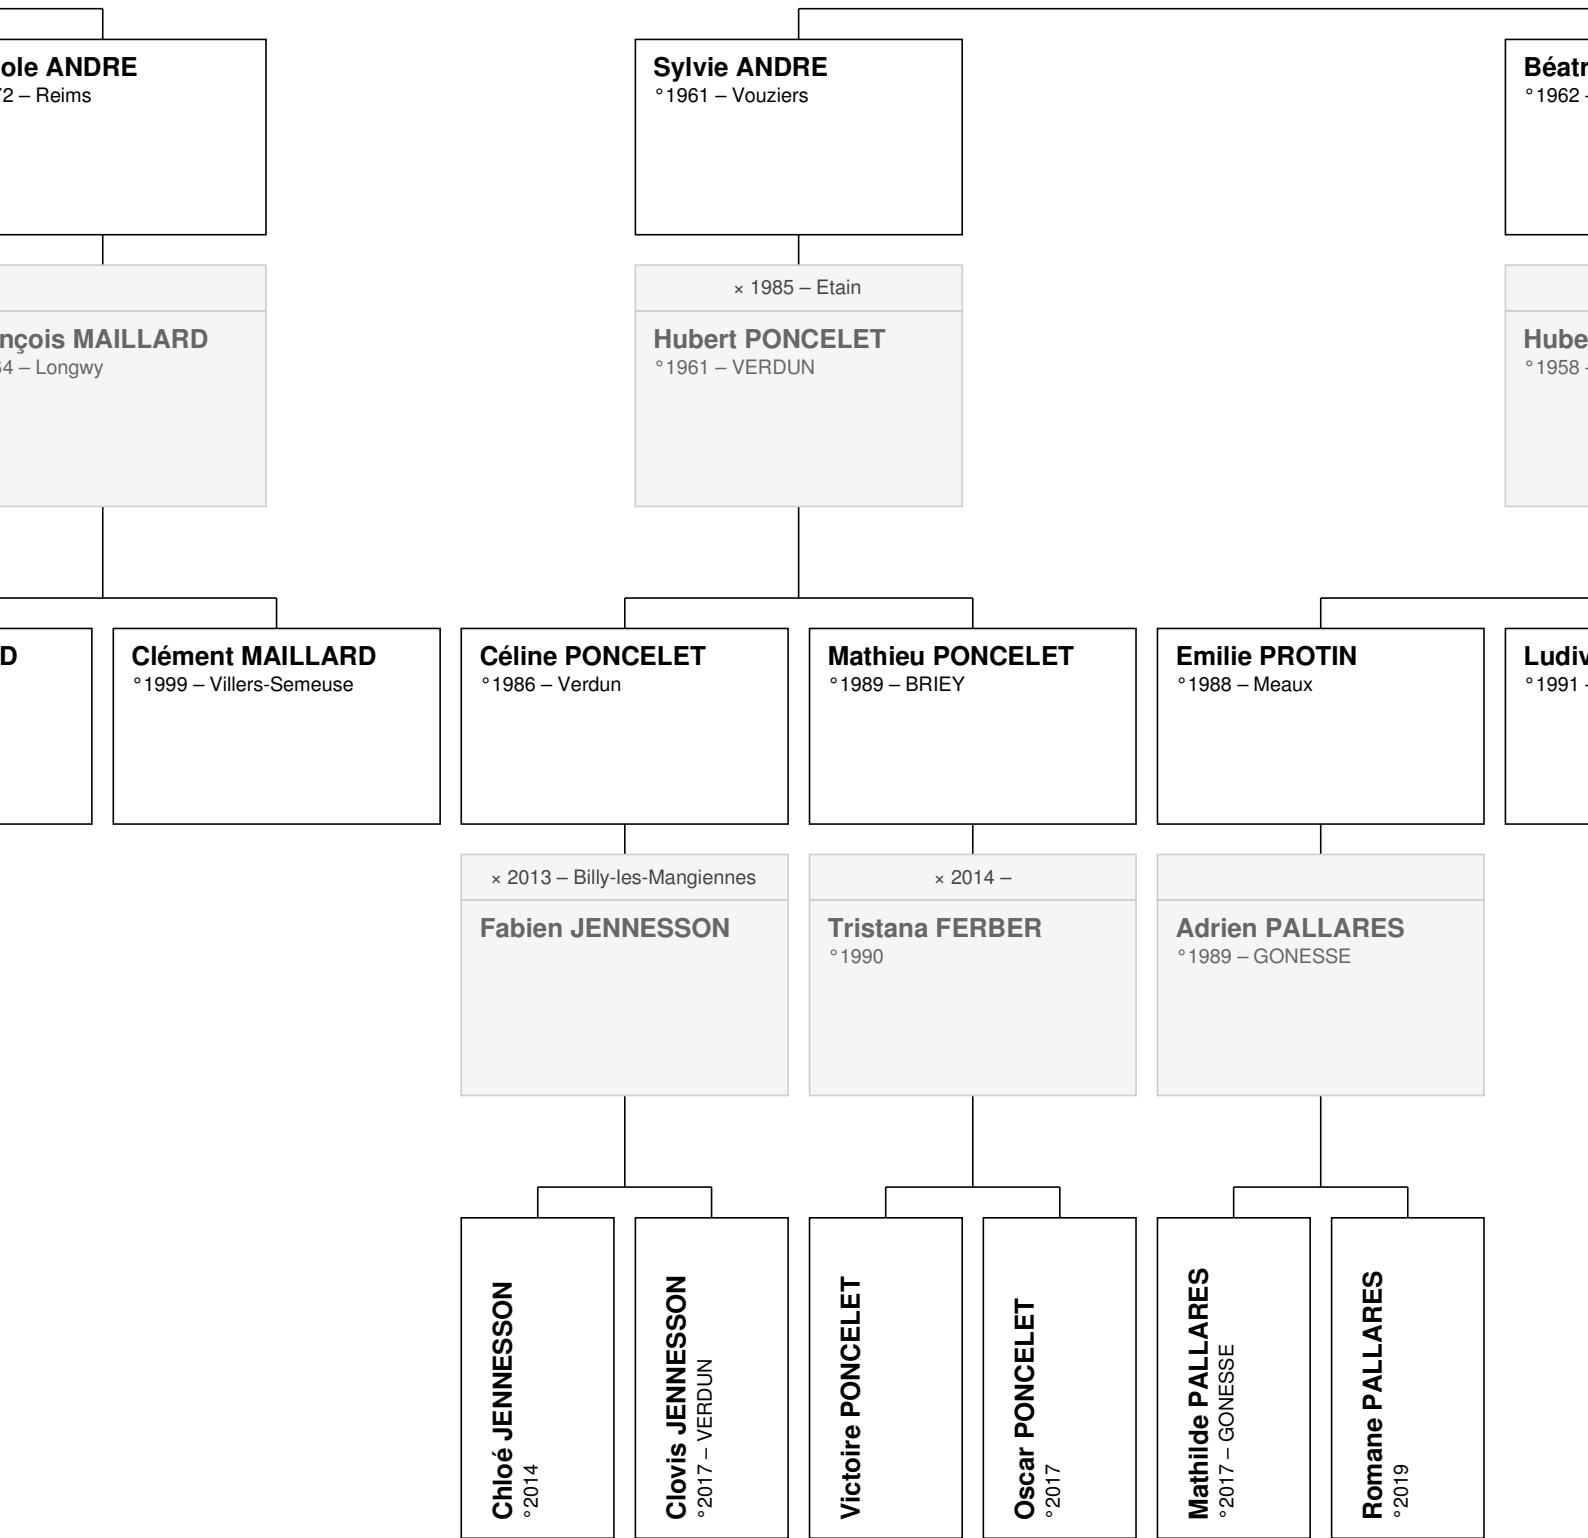

1976 – Belval bois des Dames
Nippolyte MARCASSOLI
°1950 – Rethel

Roseline TELLIER

Alain LACOUR
°1957

François MAILLARD
°1964 – Longwy

LI

Geoffroy MARCASSOLI
°1984 – Reims

Quentin ANDRE
°1997 – Sedan

Emilien MAILLARD
°1997 – Metz

C
°1

T

Aurélie BIAGINI
°1985 – METZ

Faustine MARCASSOLI
°2017 – REIMS

Gabriel MARCASSOLI
°2016

Auguste MARCASSOLI
°2018

°1935 – Thonne le Thil

Béatrice ANDRE

°1962 – Vouziers

× 1986 – Etain

Hubert PROTIN

°1958 – Sedan

Patricia ANDRE

°1970 – Etain

David MERCIER

°1972 – VITRY LE FRANCOIS